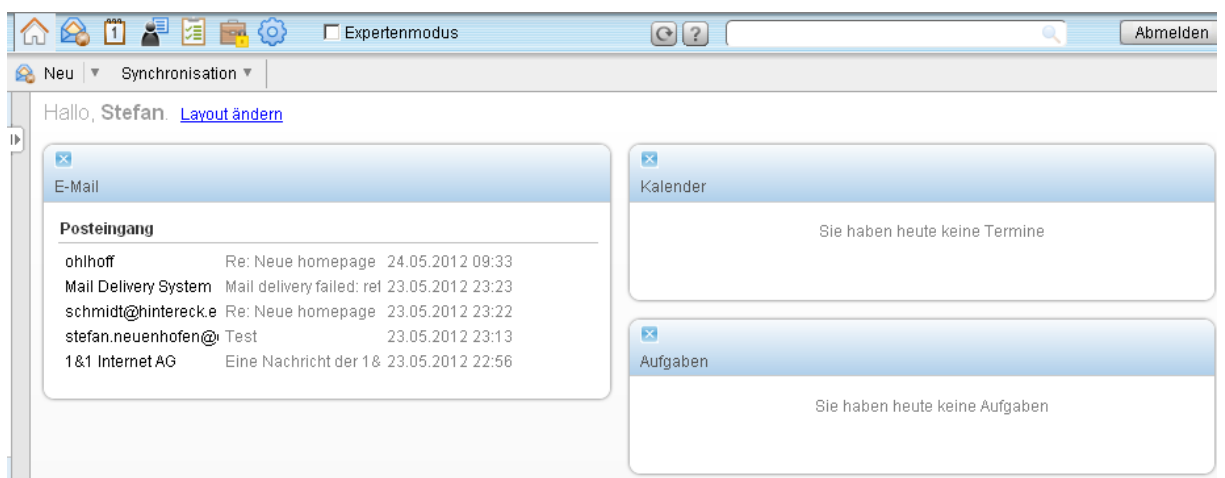

1. Weiterleitung an eine bereits vorhandene Adresse. Z.B. stefan.neuenhofen@tischtennis-niederpleis.de wird weitergeleitet an stefan@neuenhofen.net
2. Ein komplettes E-Mail Postfach, dass mit jedem handelsüblichen Mail-Client abgerufen werden kann (POP3, IMAP)

Dieses Postfach kann auch mit dem sogenannten WebMailer genutzt werden. Dazu braucht man lediglich einen Internetzugang und ruft damit die Adresse <http://webmailer.1und1.de> auf.

Webmailer und 1&1 Online Office

Benutzername

Passwort

Man gibt dort Benutzernamen und Passwort ein und klickt auf die Schaltfläche Login Webmailer. Von dort aus können eingehende Mails gelesen und ausgehende Mails versendet werden.

Meldet Euch mit euren Wünschen einfach bei mir. Viel Vergnügen.
Stefan Neuenhofen (stefan.neuenhofen@tischtennis-niederpleis.de)